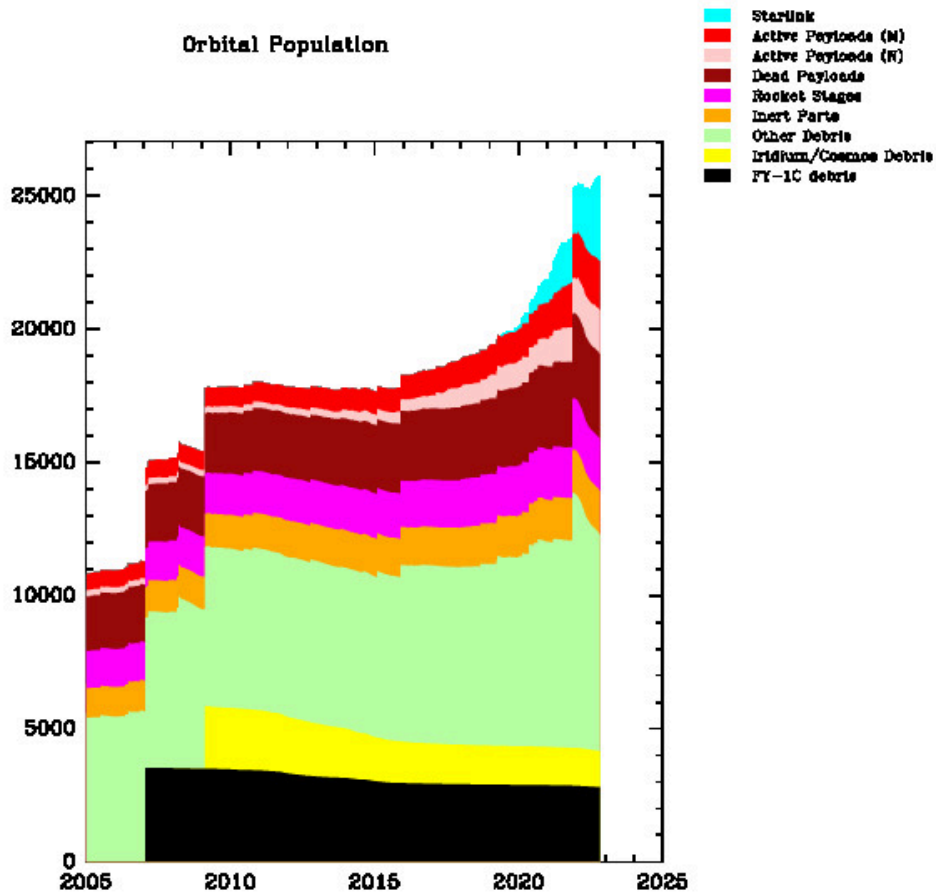

Table 15: Mass of objects in orbit at end of year, 2014-2022(tonnes)

	Active Payloads	Dead Payloads	Alt Pay.	Rocket Bodies	Op. Debris	FY1C debris	Iridium/Strela deb	Other debris	Spurious	Total
2014 Dec 31	2544	1817	1	2919	151	0	0	1	0	7435
2015 Dec 31	2707	1845	1	3027	158	0	0	1	0	7741
2016 Dec 31	2839	1894	1	3113	163	0	0	1	0	8013
2017 Dec 31	2995	1935	1	3222	167	0	0	1	0	8323
2018 Dec 31	3178	1957	1	3396	167	0	0	1	0	8702
2019 Dec 31	3336	1996	1	3449	172	0	0	1	0	8958
2020 Dec 31	3660	2049	1	3502	178	0	0	1	0	9393
2021 Dec 31	4160	2077	1	3553	186	0	0	1	0	9981
2022 Dec 31	4935	2082	1	3676	178	0	0	1	0	10875