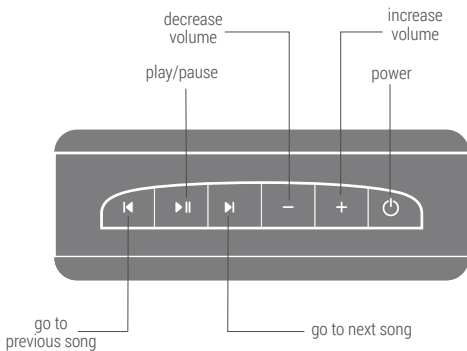

SAREGAMA
CARVAAN™
— mini —

USER MANUAL

KANNADA | ಕನ್ನಡ

TOP VIEW: BUTTONS ON CARVAAN MINI KANNADA

LEFT SIDE VIEW: MODES ON CARVAAN MINI KANNADA

To choose a mode, press the corresponding mode button on the unit