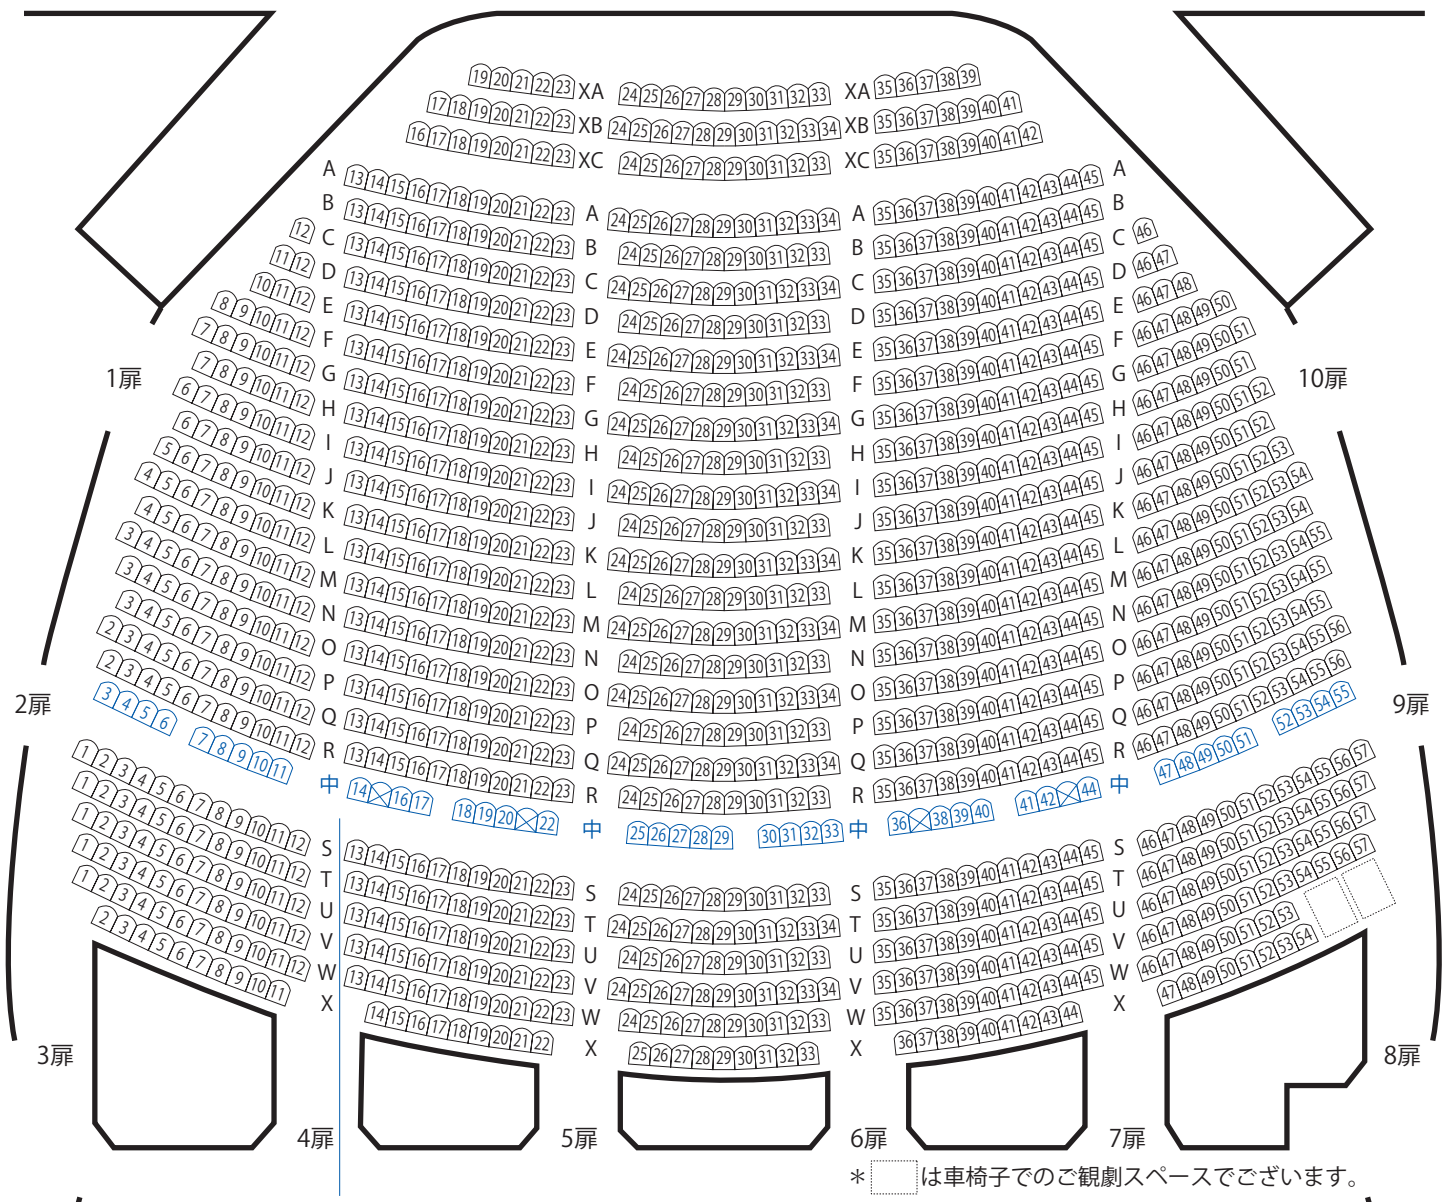

※ミュージカルの際、XA~XC列をオーケストラピットで使用する場合がございます。

* □ は車椅子での観劇スペースでございます。

当日、補助席が出る場合がございます。
補助席のお座席は中列と記載しております。