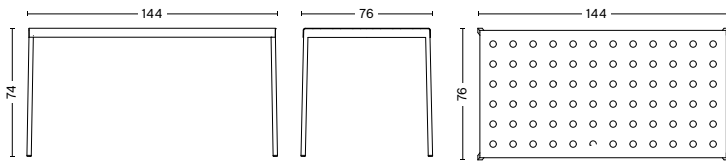

**BALCONY BAR STOOL HIGH**  
 WIDTH 39,5 CM | 15.50"  
 DEPTH 39,5 CM | 15.50"  
 HEIGHT 75 CM | 29.50"

**BALCONY STOOL**  
 WIDTH 39 CM | 15.25"  
 DEPTH 35 CM | 13.75"  
 HEIGHT 46 CM | 18"

**BALCONY LOUNGE CHAIR**  
 WIDTH 55 CM | 21.75"  
 DEPTH 69,5 CM | 27.25"  
 HEIGHT 72 CM | 28.25"  
 SEAT HEIGHT 39 CM | 15.25"  
 SEAT DEPTH 52 CM | 20.50"

**BALCONY LOUNGE ARMCHAIR**  
 WIDTH 63 CM | 24.75"  
 DEPTH 69,5 CM | 27.25"  
 HEIGHT 72 CM | 28.25"  
 SEAT HEIGHT 39 CM | 15.25"  
 SEAT DEPTH 52 CM | 20.50"

**BALCONY LOUNGE BENCH**  
 WIDTH 113,5 CM | 44.75"  
 DEPTH 69 CM | 27.25"  
 HEIGHT 72 CM | 28.25"  
 SEAT HEIGHT 39 CM | 15.25"

**BALCONY LOUNGE BENCH W ARM**  
 WIDTH 121,5 CM | 47.75"  
 DEPTH 69 CM | 27.25"  
 HEIGHT 72 CM | 28.25"  
 SEAT HEIGHT 39 CM | 15.25"

**DIMENSIONS**

**BALCONY TABLE**  
 LENGTH 190 CM | 74.75"  
 WIDTH 87 CM | 34.25"  
 HEIGHT 74 CM | 29"

**BALCONY TABLE**  
 LENGTH 144 CM | 56.75"  
 WIDTH 76 CM | 30"  
 HEIGHT 74 CM | 29"

**BALCONY TABLE**  
 LENGTH 75 CM | 29.50"  
 WIDTH 76 CM | 30"  
 HEIGHT 74 CM | 29"

**BALCONY LOW TABLE**  
 LENGTH 50 CM | 19.75"  
 WIDTH 51,5 CM | 20.25"  
 HEIGHT 39 CM | 15.25"