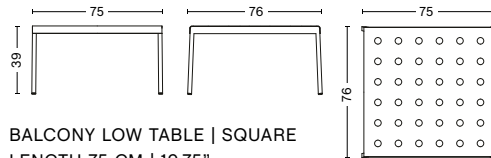

**BALCONY LOUNGE BENCH W ARM**  
 WIDTH 121,5 CM | 47.75"  
 DEPTH 69 CM | 27.25"  
 HEIGHT 72 CM | 28.25"  
 SEAT HEIGHT 39 CM | 15.25"

**DIMENSIONS**

**BALCONY TABLE**  
 LENGTH 190 CM | 74.75"  
 WIDTH 87 CM | 34.25"  
 HEIGHT 74 CM | 29"

**BALCONY TABLE**  
 LENGTH 144 CM | 56.75"  
 WIDTH 76 CM | 30"  
 HEIGHT 74 CM | 29"

**BALCONY TABLE**  
 LENGTH 75 CM | 29.50"  
 WIDTH 76 CM | 30"  
 HEIGHT 74 CM | 29"

**BALCONY LOW TABLE**  
 LENGTH 50 CM | 19.75"  
 WIDTH 51,5 CM | 20.25"  
 HEIGHT 39 CM | 15.25"

**BALCONY LOW TABLE | RECTANGULAR**  
 LENGTH 96,5 CM | 38"  
 WIDTH 41 CM | 16.25"  
 HEIGHT 39 CM | 15.25"

**BALCONY LOW TABLE | SQUARE**  
 LENGTH 75 CM | 19.75"  
 WIDTH 76 CM | 30"  
 HEIGHT 39 CM | 15.25"