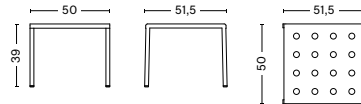

**BALCONY LOUNGE ARMCHAIR**  
 WIDTH 63 CM | 24.75"  
 DEPTH 69,5 CM | 27.25"  
 HEIGHT 72 CM | 28.25"  
 SEAT HEIGHT 39 CM | 15.25"  
 SEAT DEPTH 52 CM | 20.50"

**BALCONY LOUNGE BENCH**  
 WIDTH 113,5 CM | 44.75"  
 DEPTH 69 CM | 27.25"  
 HEIGHT 72 CM | 28.25"  
 SEAT HEIGHT 39 CM | 15.25"

**BALCONY LOUNGE BENCH W ARM**  
 WIDTH 121,5 CM | 47.75"  
 DEPTH 69 CM | 27.25"  
 HEIGHT 72 CM | 28.25"  
 SEAT HEIGHT 39 CM | 15.25"

**DIMENSIONS**

**BALCONY TABLE**  
 LENGTH 190 CM | 74.75"  
 WIDTH 87 CM | 34.25"  
 HEIGHT 74 CM | 29"

**BALCONY TABLE**  
 LENGTH 144 CM | 56.75"  
 WIDTH 76 CM | 30"  
 HEIGHT 74 CM | 29"

**BALCONY TABLE**  
 LENGTH 75 CM | 29.50"  
 WIDTH 76 CM | 30"  
 HEIGHT 74 CM | 29"

**BALCONY LOW TABLE**  
 LENGTH 50 CM | 19.75"  
 WIDTH 51,5 CM | 20.25"  
 HEIGHT 39 CM | 15.25"