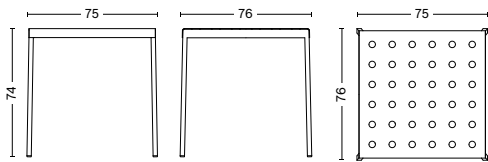

**BALCONY LOUNGE ARMCHAIR**  
 WIDTH 63 CM | 24.75"  
 DEPTH 69,5 CM | 27.25"  
 HEIGHT 72 CM | 28.25"  
 SEAT HEIGHT 39 CM | 15.25"  
 SEAT DEPTH 52 CM | 20.50"

**BALCONY LOUNGE BENCH**  
 WIDTH 113,5 CM | 44.75"  
 DEPTH 69 CM | 27.25"  
 HEIGHT 72 CM | 28.25"  
 SEAT HEIGHT 39 CM | 15.25"

**BALCONY LOUNGE BENCH W ARM**  
 WIDTH 121,5 CM | 47.75"  
 DEPTH 69 CM | 27.25"  
 HEIGHT 72 CM | 28.25"  
 SEAT HEIGHT 39 CM | 15.25"

**DIMENSIONS**

**BALCONY TABLE**  
 LENGTH 190 CM | 74.75"  
 WIDTH 87 CM | 34.25"  
 HEIGHT 74 CM | 29"

**BALCONY TABLE**  
 LENGTH 144 CM | 56.75"  
 WIDTH 76 CM | 30"  
 HEIGHT 74 CM | 29"

**BALCONY TABLE**  
 LENGTH 75 CM | 29.50"  
 WIDTH 76 CM | 30"  
 HEIGHT 74 CM | 29"

**BALCONY LOW TABLE**  
 LENGTH 50 CM | 19.75"  
 WIDTH 51,5 CM | 20.25"  
 HEIGHT 39 CM | 15.25"