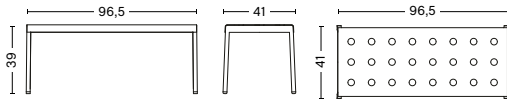

**BALCONY LOUNGE BENCH W ARM**  
 WIDTH 121,5 CM | 47.75"  
 DEPTH 69 CM | 27.25"  
 HEIGHT 72 CM | 28.25"  
 SEAT HEIGHT 39 CM | 15.25"

**DIMENSIONS**

**BALCONY TABLE**  
 LENGTH 190 CM | 74.75"  
 WIDTH 87 CM | 34.25"  
 HEIGHT 74 CM | 29"

**BALCONY TABLE**  
 LENGTH 144 CM | 56.75"  
 WIDTH 76 CM | 30"  
 HEIGHT 74 CM | 29"

**BALCONY TABLE**  
 LENGTH 75 CM | 29.50"  
 WIDTH 76 CM | 30"  
 HEIGHT 74 CM | 29"

**BALCONY LOW TABLE**  
 LENGTH 50 CM | 19.75"  
 WIDTH 51,5 CM | 20.25"  
 HEIGHT 39 CM | 15.25"