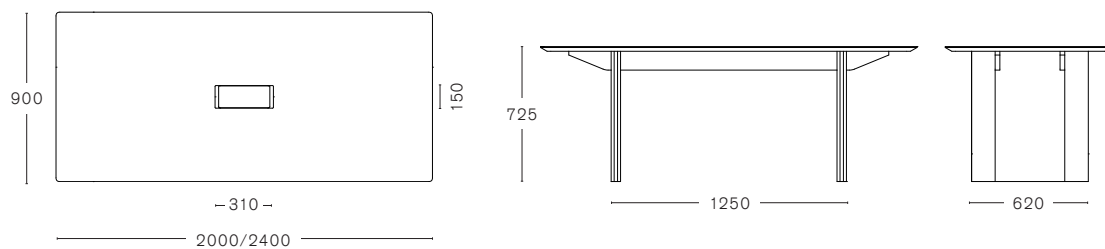

**FRONDA TABLE**

design by **SAM HECHT & KIM COLIN**

**TECHNICAL INFORMATION**

MAX. PER BOX	GROSS WEIGHT	VOLUME	BOX SIZE
1 TABLE	CA. kg 77,50	0,46 m <sup>3</sup>	2500 X 960 X 190 mm

**FINISHINGS**

PINE

NATURAL

TABLE TOP

FENIX NTM®

ROSSO JAIPUR

NERO INGO

**FRONDA TABLE POWER OPTION**

design by SAM HECHT & KIM COLIN

**TECHNICAL INFORMATION**

MAX. PER BOX	GROSS WEIGHT	VOLUME	BOX SIZE
1 TABLE	CA. kg 82,00	0,46 m <sup>3</sup>	2500 X 960 X 190 mm