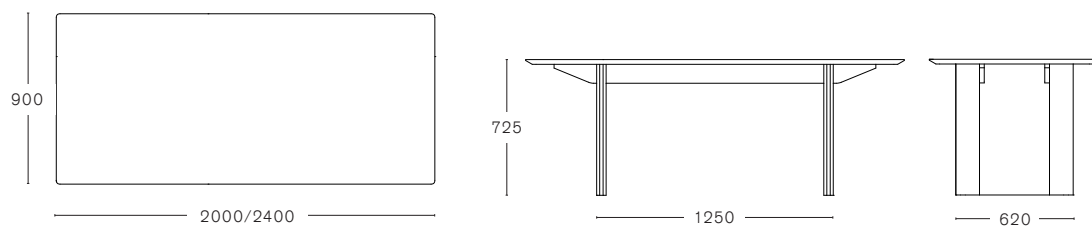

**FRONDA TABLE**

design by **SAM HECHT & KIM COLIN**

**TECHNICAL INFORMATION**

MAX. PER BOX	GROSS WEIGHT	VOLUME	BOX SIZE
1 TABLE	CA. kg 77,50	0,46 m <sup>3</sup>	2500 X 960 X 190 mm

**FINISHINGS**

PINE

NATURAL

TABLE TOP

FENIX NTM®

ROSSO JAIPUR

NERO INGO

**FRONDA TABLE POWER OPTION**

design by SAM HECHT & KIM COLIN

**TECHNICAL INFORMATION**

MAX. PER BOX	GROSS WEIGHT	VOLUME	BOX SIZE
1 TABLE	CA. kg 82,00	0,46 m <sup>3</sup>	2500 X 960 X 190 mm