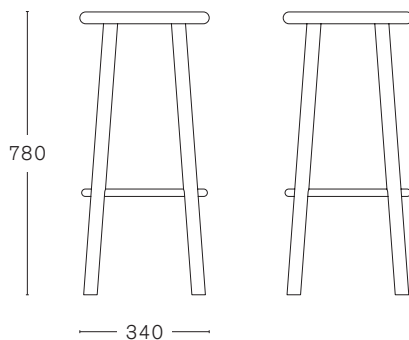

SOLO BAR STOOL

design by **STUDIO NITZAN COHEN**

TECHNICAL INFORMATION

MAX. PER BOX 1 STOOL	GROSS WEIGHT CA. kg 7,00	VOLUME 0,12 m ³	BOX SIZE 380 x 380 x 815 mm
-------------------------	-----------------------------	-------------------------------	--------------------------------

TECHNICAL INFORMATION

MAX. PER BOX	GROSS WEIGHT	VOLUME	BOX SIZE
1 STOOL	CA. kg 6,50	0,12 m ³	380 x 380 x 815 mm

FINISHINGS

ASH

BLACK / BLUE WHITE NEON BLUE DARK RED TURQUOISE NATURAL

OAK

NATURAL

BICOLOUR

TECHNICAL INFORMATION

MAX. PER BOX 1 STOOL	GROSS WEIGHT CA. kg 5,40	VOLUME 0,1 m ³	BOX SIZE 390 x 390 x 500 mm
-------------------------	-----------------------------	------------------------------	--------------------------------