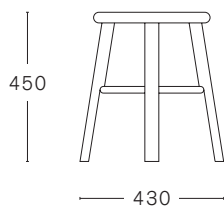

SOLO BAR STOOL

design by **STUDIO NITZAN COHEN**

TECHNICAL INFORMATION

MAX. PER BOX 1 STOOL	GROSS WEIGHT CA. kg 7,00	VOLUME 0,12 m ³	BOX SIZE 380 x 380 x 815 mm
-------------------------	-----------------------------	-------------------------------	--------------------------------

TECHNICAL INFORMATION

MAX. PER BOX	GROSS WEIGHT	VOLUME	BOX SIZE
1 STOOL	CA. kg 6,50	0,12 m ³	380 x 380 x 815 mm

FINISHINGS

ASH

BLACK / BLUE WHITE NEON BLUE DARK RED TURQUOISE NATURAL

OAK

NATURAL

BICOLOUR

TECHNICAL INFORMATION

MAX. PER BOX 1 STOOL	GROSS WEIGHT CA. kg 5,40	VOLUME 0,1 m ³	BOX SIZE 390 x 390 x 500 mm
-------------------------	-----------------------------	------------------------------	--------------------------------