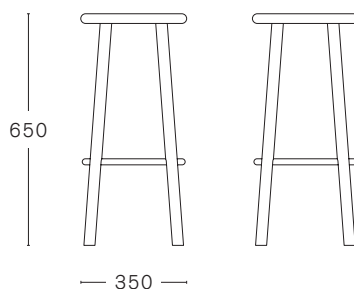

SOLO BAR STOOL

design by **STUDIO NITZAN COHEN**

TECHNICAL INFORMATION

MAX. PER BOX 1 STOOL	GROSS WEIGHT CA. kg 7,00	VOLUME 0,12 m ³	BOX SIZE 380 x 380 x 815 mm
-------------------------	-----------------------------	-------------------------------	--------------------------------

TECHNICAL INFORMATION

MAX. PER BOX	GROSS WEIGHT	VOLUME	BOX SIZE
1 STOOL	CA. kg 6,50	0,12 m ³	380 x 380 x 815 mm

FINISHINGS

ASH

BLACK / BLUE WHITE NEON BLUE DARK RED TURQUOISE NATURAL

OAK

NATURAL

BICOLOUR

TECHNICAL INFORMATION

MAX. PER BOX 1 STOOL	GROSS WEIGHT CA. kg 5,40	VOLUME 0,1 m ³	BOX SIZE 390 x 390 x 500 mm
-------------------------	-----------------------------	------------------------------	--------------------------------