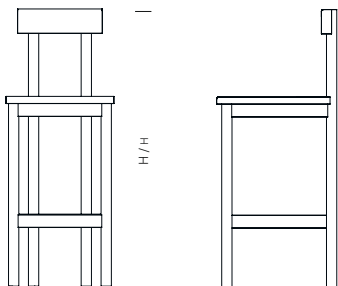

SX02 GAMAR

HOCKER / STOOL
DESIGN: SPACON & X, 2020

DETAILS / DETAILS

- Ergänzt durch Sitzkissen GAMAR S
- Geliefert in einem Stück
- Eignet sich für privaten oder öffentlichen Bereich

- Complemented by seat cushion GAMAR S
- Delivered in one piece
- Suitable for private and public interiors

MASSE / MEASUREMENTS

LÄNGE / LENGTH

470 MM (18 1/2 INCH)

BREITE / WIDTH

420 MM (16 1/2 INCH)

HÖHE / HEIGHT

1080 MM (42 1/2 INCH)

MATERIAL OBERFLÄCHEN / MATERIAL FINISH

MATERIAL GAMAR

EICHE, KLAR LACKIERT /
OAK, CLEAR LAQUERED

EICHE, TIEFSCHWARZ LACKIERT /
OAK, JET BLACK LAQUERED

MATERIAL GAMAR S

GURTLER NATUR /
HARNESS LEATHER NATURAL

GURTLER BRANDY /
HARNESS LEATHER BRANDY

GURTLER SCHWARZ /
HARNESS LEATHER BLACK

| L/L |

| H/H |