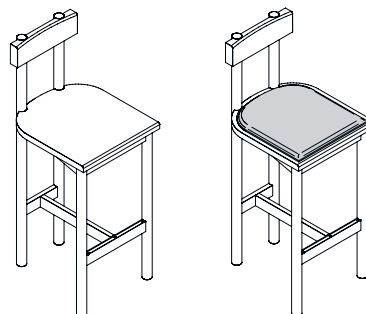

SX02 GAMAR

HOCKER / STOOL
DESIGN: SPACON & X, 2020

DETAILS / DETAILS

- Ergänzt durch Sitzkissen GAMAR S
- Geliefert in einem Stück
- Eignet sich für privaten oder öffentlichen Bereich

- Complemented by seat cushion GAMAR S
- Delivered in one piece
- Suitable for private and public interiors

MASSE / MEASUREMENTS

LÄNGE / LENGTH

470 MM (18 1/2 INCH)

BREITE / WIDTH

420 MM (16 1/2 INCH)

HÖHE / HEIGHT

1080 MM (42 1/2 INCH)

MATERIAL OBERFLÄCHEN / MATERIAL FINISH

MATERIAL GAMAR

EICHE, KLAR LACKIERT /
OAK, CLEAR LAQUERED

EICHE, TIEFSCHWARZ LACKIERT /
OAK, JET BLACK LAQUERED

MATERIAL GAMAR S

GURTLER NATUR /
HARNESS LEATHER NATURAL

GURTLER BRANDY /
HARNESS LEATHER BRANDY

GURTLER SCHWARZ /
HARNESS LEATHER BLACK

| L/L |

| H/H |