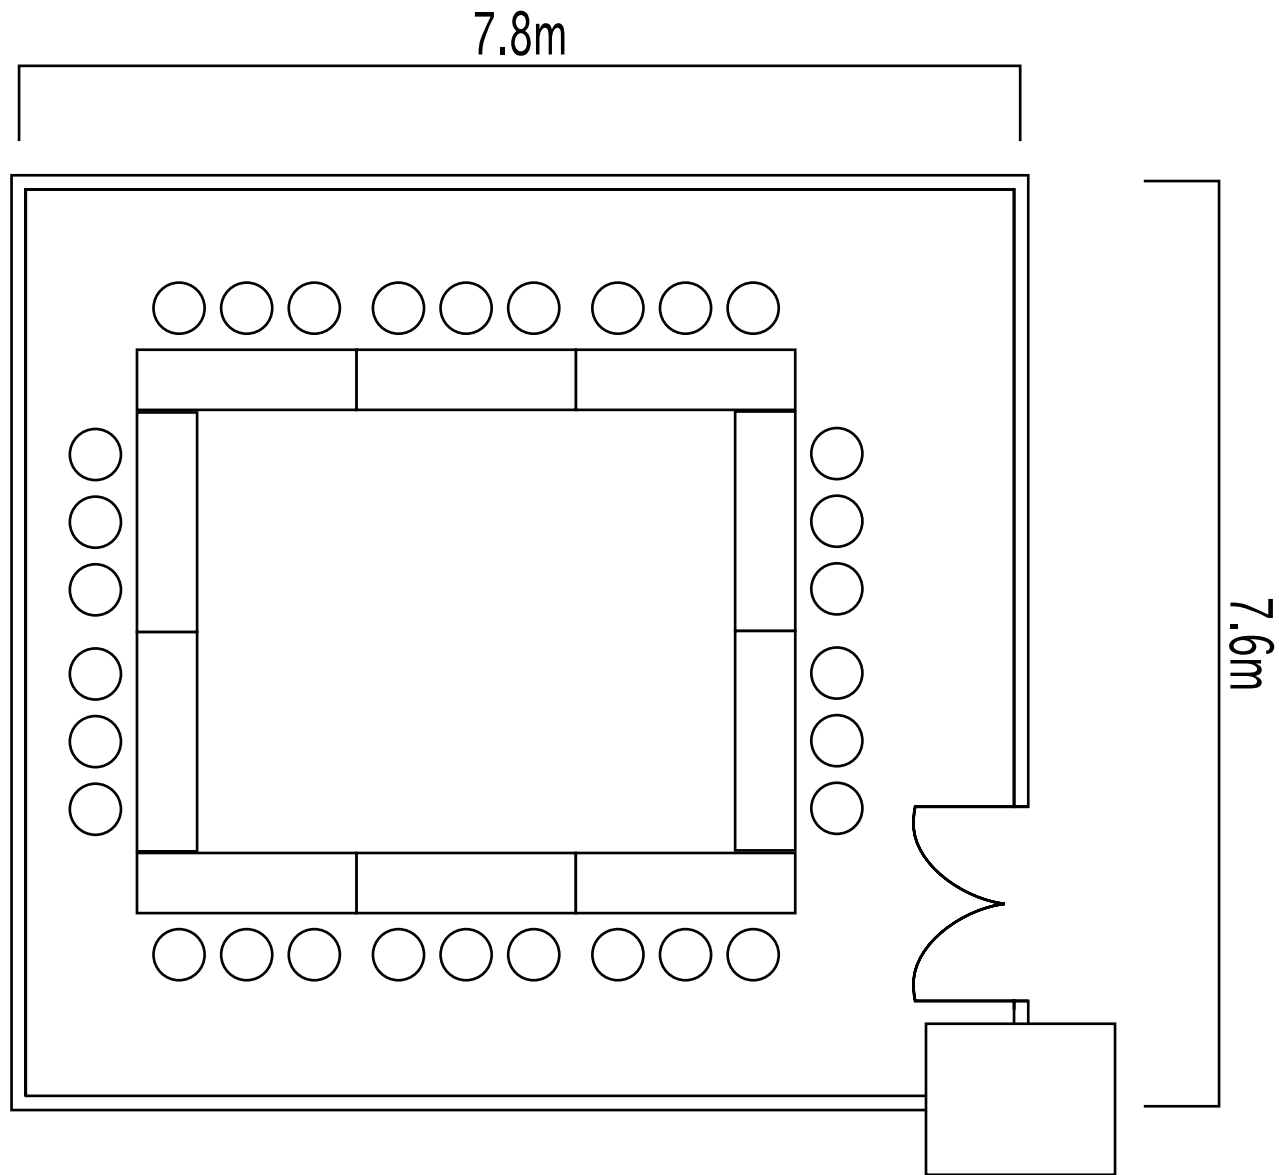

設営図(B室:36席)

福岡朝日ビル

設営図(B室:30席)

福岡朝日ビル