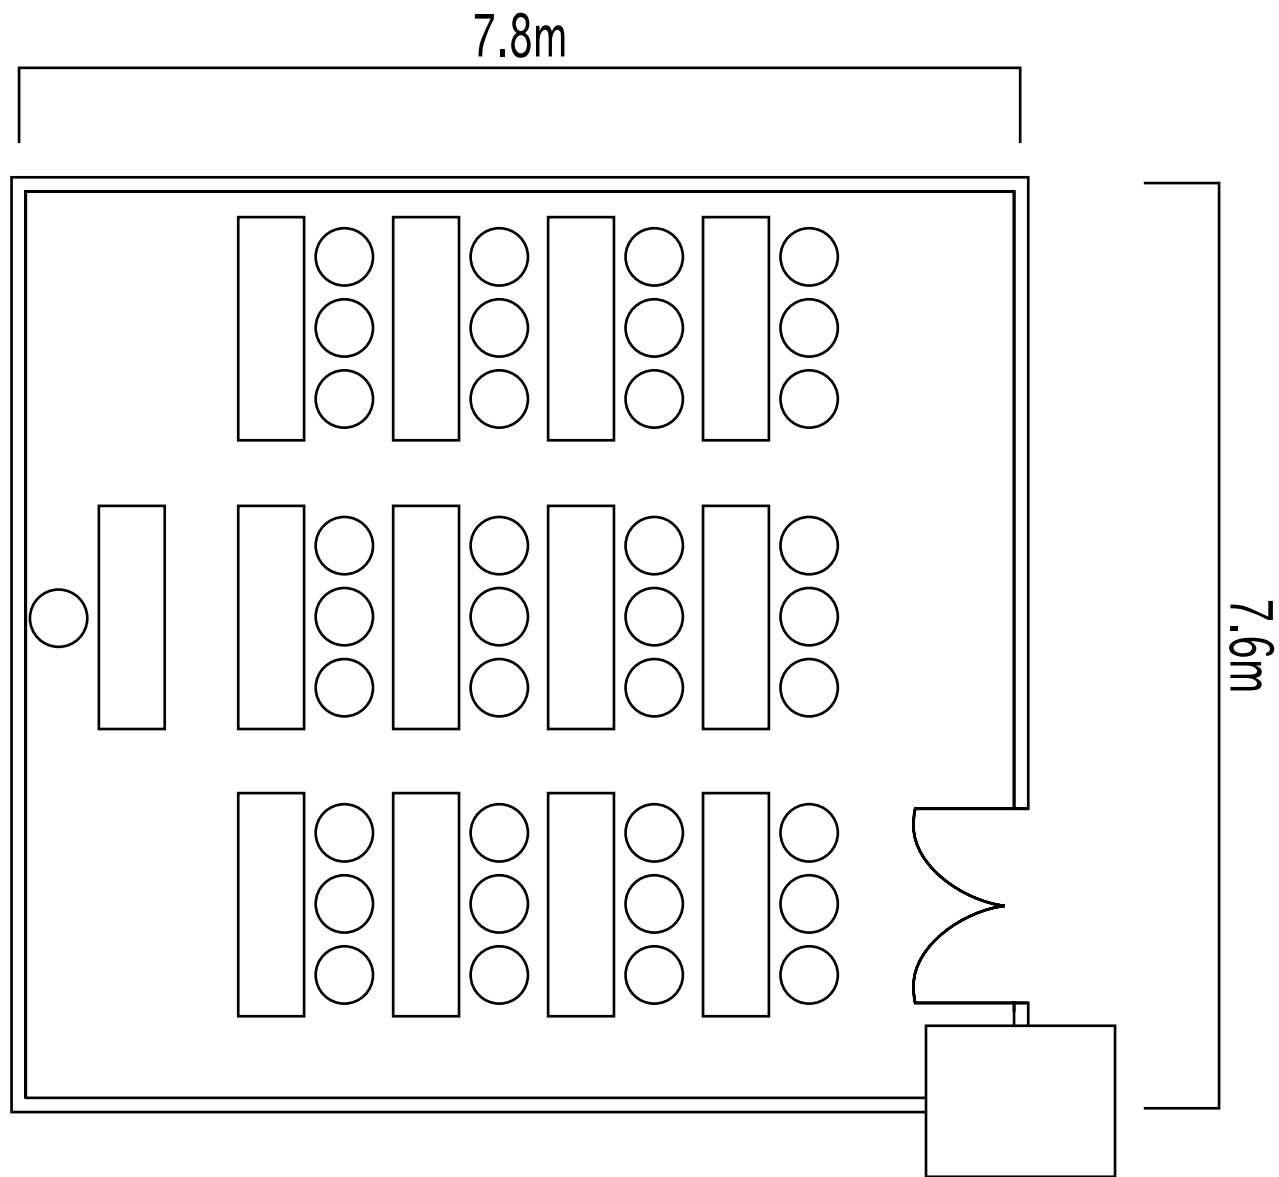

設営図(B室:36席)

福岡朝日ビル

設営図(B室:30席)

福岡朝日ビル