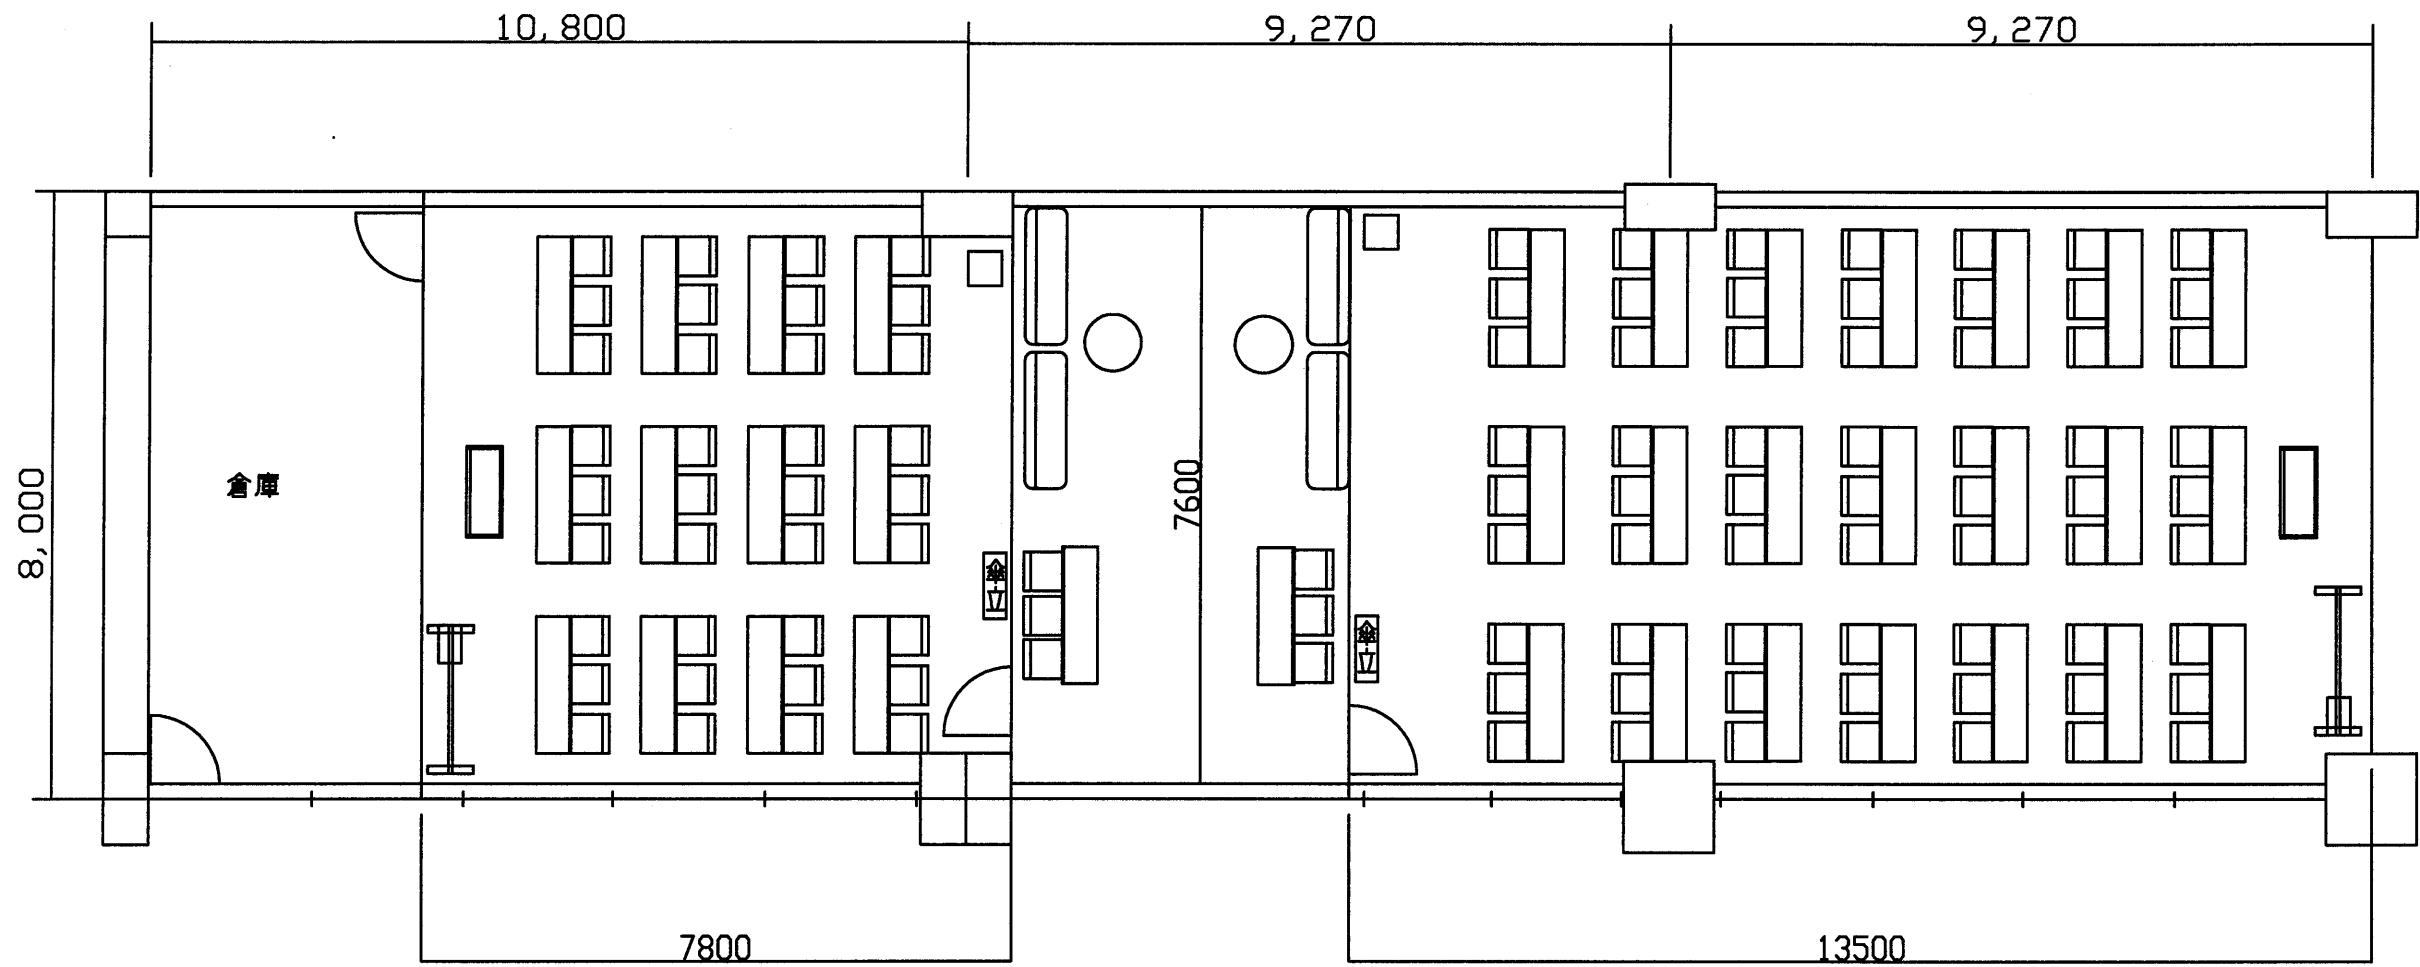

	設計日		名称		整理NO.
	07. 09. 25		福岡朝日ビル B2		
	設計	製図	会議室3		SCALE
					1/100

	設計日		名称		整理NO.
	07.09.20		福岡朝日ビル B2		
	設計	製図	会議室2		SCALE 80820-15
					1/100