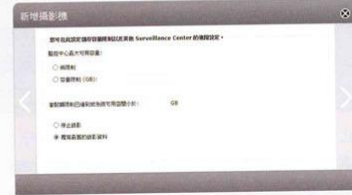

華芸的監控中心 (Surveillance Center) 是一款

從 App Central 下載「監控中心」應用程式。

免費的附加應用程式，讓你將 NAS 變身為 NVR，為了降低架設的門檻，華芸貼心提供簡潔的使用介面，以及快速安裝精靈，只要 6 步驟就能完成設定網路攝影機、錄影模式以及推播通知等等，省時又省力。

簡單 6 步驟，完成所有設定

3 >>> 設定使用者帳號及密碼

4 >>> 設定攝影機名稱及影像格式

5 >>> 選擇錄影模式

6 >>> 選擇進階設定，完成安裝！

↑ 事件發生後，監控中心會透過 Email、簡訊、推播通知向你通報，無論你在天涯海角，都能全盤掌握大小狀況。

對於一般家庭而言，網路攝影機架設完畢後，當然就是線上即時監看了。傳統的監控設備需要連接螢幕及電腦主機，並且透過瀏覽器來監看畫面。當你已在 NAS 安裝監控中心 (Surveillance Center)，打開網頁瀏覽器，即可透過 ADM、開啟監控中心的即時影像畫面。不過在傳統方式之外，華芸特別提供另一項選擇：讓使用者利用現有的電視螢幕，透過 HDMI 線就能在電視上直接播放攝影機畫面；無需開啟電腦，即可迅速掌握屋裡屋外的一舉一動。