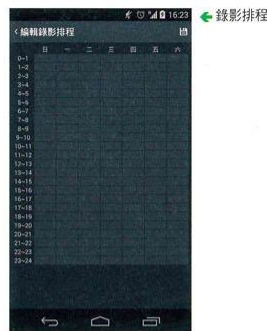

若您擔心錄影的資料遭到有心人士破壞，雲端錄影儲存是一個很好的選擇，AiCam 提供華碩 WebStorage 雲端空間儲存服務，購買 AiCam 可立即享有兩年免費保留七天所有影像及動作 / 聲響事件偵測影像檔案的雲端空間，或您可花費些許費用，華碩 WebStorage 將為您升級為保留三十天的影像方案。錄影檔案即時上傳至雲端空間，再也不怕設備遭到破壞而無法保留證據的狀況發生！

AiCam 提供 iOS/Android 使用者完整操作功能的 app 介面，只要下載 app，您可使用 app 觀看即時影像、使用內建的喇叭及麥克風做雙向語音溝通、設定

紅外線夜視功能、數位放大影像、播放預設或您載入的音樂，安撫嬰兒或寵物的情緒、錄影排程、縮時攝影等功能。

AiCam 提供動作 / 聲響偵測功能，只要拍攝的範圍有任何動靜或是產生超過設定分貝數的聲響，AiCam 會立即上傳事件發生前 3 秒加上後 3 秒的影像畫面至雲端空間。若啟動推播功能，則立即傳送推播通知到您的行動裝置上，這樣一來即可馬上知道監測區域發生狀況並立即查看。動作偵測亦可選擇特定區域做偵測，避免不需要偵測的範圍產生「誤觸警報」的狀況發生。

華芸 NAS 監控中心

近年來，由於數位資料的成長，加上行動裝置的精緻化，所需儲存空間也隨之增加；而 NAS 的盛行，也不單單只是因為擁有高擴充的儲存空間，更重要的在於其多樣化的功能。以華芸推出的 NAS 而言，除了提供資料儲存、備份、分享之外，更因應趨勢，精心研發一套監控專用的軟體，滿足使用者在安全監控的儲存需求。假設你預計出國度假 7 日，後門、前院、陽台、倉庫，屋子周圍都架設了攝影機，不分晝夜的監控錄影，7 天累積下來的資料量是相當可觀的。因此，藉由 NAS 即可利用現有的儲存設備，有效配置儲存容量。

華芸的監控中心 (Surveillance Center) 是一款