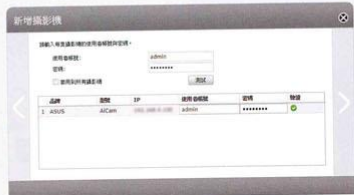

華芸的監控中心 (Surveillance Center) 是一款

從 App Central 下載「監控中心」應用程式。

免費的附加應用程式，讓你將 NAS 變身為 NVR，為了降低架設的門檻，華芸貼心提供簡潔的使用介面，以及快速安裝精靈，只要 6 步驟就能完成設定網路攝影機、錄影模式以及推播通知等等，省時又省力。

簡單 6 步驟，完成所有設定

3 >>> 設定使用者帳號及密碼

4 >>> 設定攝影機名稱及影像格式

5 >>> 選擇錄影模式

6 >>> 選擇進階設定，完成安裝！

↑ 事件發生後，監控中心會透過 Email、簡訊、推播通知向你通報，無論你在天涯海角，都能全盤掌握大小狀況。

對於一般家庭而言，網路攝影機架設完畢後，當然就是線上即時監看了。傳統的監控設備需要連接螢幕及電腦主機，並且透過瀏覽器來監看畫面。當你已在 NAS 安裝監控中心 (Surveillance Center)，打開網頁瀏覽器，即可透過 ADM、開啟監控中心的即時影像畫面。不過在傳統方式之外，華芸特別提供另一項選擇：讓使用者利用現有的電視螢幕，透過 HDMI 線就能在電視上直接播放攝影機畫面；無需開啟電腦，即可迅速掌握屋裡屋外的一舉一動。