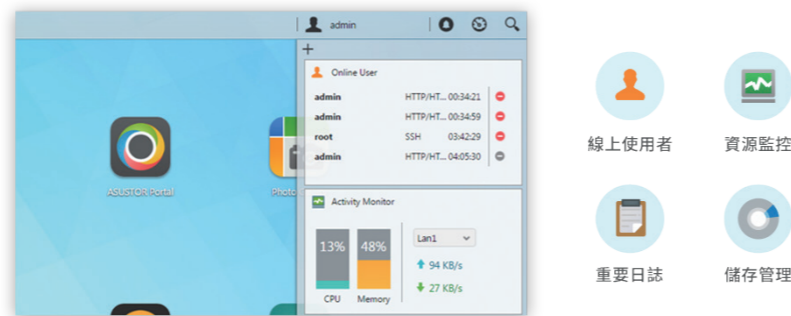

↑ ADM 3.0登入畫面，提供更多資訊與功能。

↑ 系統公告。

↑ ADM線上說明小助手。

↑ 應用程式快速連結。

嶄新介面 視覺升級

面對多螢幕裝置時代的來臨，ADM 3.0桌面圖示有5x3、6x3、7x4三種排版設定可自由選擇，且可依螢幕解析度自動調整縮放桌面圖示，滿足視覺可適性。應用程式的視窗及欄寬也支援彈性調整，符合了使用者對網頁的操作期待，無論是在小尺寸筆電、或是大尺寸螢幕，都能完美顯示。更支援桌面主題色彩客製化服務，使用者可依個人喜好切換背景主題模組，或是使用專屬圖片當作桌布，也可以搭配桌布來更換字體與視窗按鈕顏色，大幅提升整體瀏覽時的易讀性。

↑ ADM 3.0可依螢幕解析度自動調整縮放桌面圖示。

↑ 可大可小新視窗。

↑ 主題色彩客製化。

桌面空間 靈活應用

ADM 3.0模擬類平板操作，提供高自由度的桌面排版，除了可自動根據螢幕解析度提供最佳排版，亦有彈性的桌面圖示加入群組，可拖拉應用程式圖示加入群組並為群組命名；且可自由建立資料夾或是檔案

為桌面捷徑，藉由拖拉常用資料夾或是檔案建立桌面捷徑，可用來快速開啟檔案及資料夾。此外，提供桌面圖示排序，及建立桌面快照及還原功能，讓你不必擔心找不到應用程式。

↑ 桌面圖示加入群組。

↑ 建立檔案、資料夾桌面捷徑。

桌面小工具 監控有效率

系統管理者可自訂ADM 3.0所支援的桌面小工具以即時掌握系統狀態，包含儲存管理員、資源監控、線上使用者及重要日誌。其中，資源監控提供全新介面與圖示，系統資源狀態可即刻掌握；而儲存管理員以列表式介面一目了然，同時新增總覽及支援ASUSTOR新推出的AS6004U硬碟擴充盒。

↑ ADM 3.0支援桌面小工具，監控有效率。

輕鬆連線 內外神通

因應雲端世代的來臨，ADM 3.0升級輕鬆連線，支援網際網路穿透功能，為用戶解決惱人的網路路由器設定，讓每一台裝置都能輕鬆連上NAS私有雲！即使是位於社區網路或是多台網路路由器的環境，手機用戶只需要安裝支援ADM 3.0的最新版本App，包含：AiMaster、AiData、AiDownload、AiFoto、AiMusic，就能隨時隨地連線到NAS存取資料。至於電腦用戶只需安裝最新推出的ASUSTOR EZ Connect (AEC) 工具程式，就可以達成網際網路穿透，順利連線到家中的NAS，還支援掛載NAS磁碟機到檔案總管中使用，存取更便利。