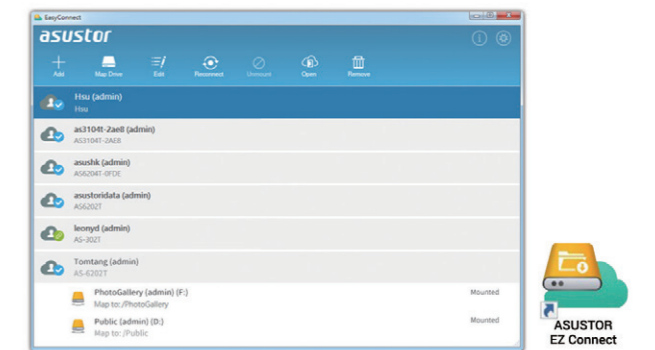

↑ 電腦用戶可安裝ASUSTOR EZ Connect (AEC) 達成網際網路穿透。

家用或商用？ App智慧啟用

ADM 3.0於初始化過程中新增了使用用途選項，讓用戶於安裝ADM的過程中同時自動完成特定的應用程式安裝，一旦系統完成後立即使用。用戶可以依照需求選擇家用或是商用，進而安裝對應的App與服務。在家用及個人應用提供的App包含：Photo Gallery、SoundsGood、iTunes Server、UPnP Media Server、LooksGood、ASUSTOR Portal、Kodi/XBMC、Remote Center等。而企業應用則提供：Avast Anti-Virus防毒軟體、DataSync For Dropbox、Google Drive、Microsoft OneDrive、HiDrive 備份、Syslog Server。此外，華芸更同步釋出專為ADM 3.0設計的新版本應用程式，功能與介面全面進化，為用戶打造更便捷易用的NAS！