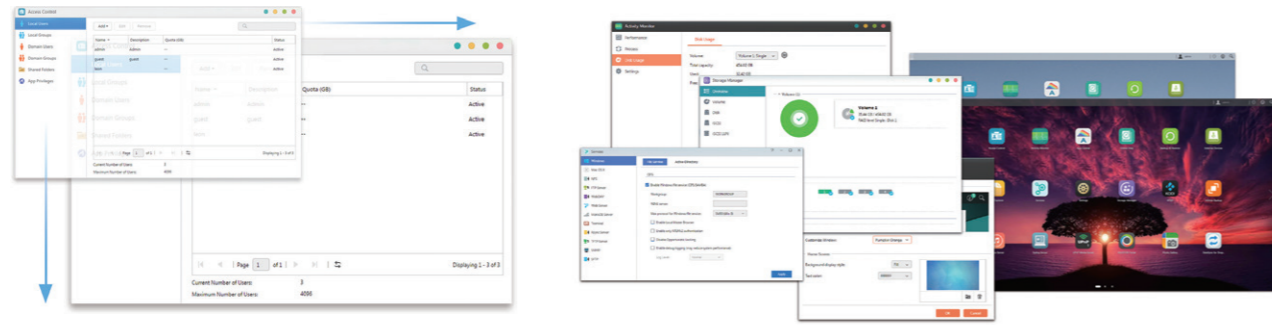

登入畫面 更多功能

以往的系統登入畫面大多等同於用戶認證的頁面，ADM 3.0從登入畫面就提供更多的資訊與功能，包含：系統公告、線上說明小助手、應用程式快速連結，方便用戶更容易使用NAS。系統公告可提供重大訊息快速佈達，管理者可以立即或排程公告事項，也能設定為登入前、後或同時顯示公告訊息，例如，可公告NAS系統維修時間、備份時間等。對於NAS用

戶來說，在使用上如果遇到問題能夠得到協助，易用性將大幅提高，ADM 3.0在登入畫面提供線上說明小助手，教你如何使用華芸NAS。另一個非常便捷的功能就是應用程式快速連結，凡安裝有Photo Gallery、SoundsGood、LooksGood及監控中心四個應用程式，只需於設定中勾選「快速連結」選項，用戶可以不用登入ADM就可以快速開啟想要使用的App。

↑ ADM 3.0登入畫面，提供更多資訊與功能。

↑ 系統公告。

↑ ADM線上說明小助手。

↑ 應用程式快速連結。

嶄新介面 視覺升級

面對多螢幕裝置時代的來臨，ADM 3.0桌面圖示有5x3、6x3、7x4三種排版設定可自由選擇，且可依螢幕解析度自動調整縮放桌面圖示，滿足視覺可適性。應用程式的視窗及欄寬也支援彈性調整，符合了使用者對網頁的操作期待，無論是在小尺寸筆電、或是大尺寸螢幕，都能完美顯示。更支援桌面主題色彩客製化服務，使用者可依個人喜好切換背景主題模組，或是使用專屬圖片當作桌布，也可以搭配桌布來更換字體與視窗按鈕顏色，大幅提升整體瀏覽時的易讀性。

↑ ADM 3.0可依螢幕解析度自動調整縮放桌面圖示。

↑ 可大可小新視窗。

↑ 主題色彩客製化。

桌面空間 靈活應用

ADM 3.0模擬類平板操作，提供高自由度的桌面排版，除了可自動根據螢幕解析度提供最佳排版，亦有彈性的桌面圖示加入群組，可拖拉應用程式圖示加入群組並為群組命名；且可自由建立資料夾或是檔案

為桌面捷徑，藉由拖拉常用資料夾或是檔案建立桌面捷徑，可用來快速開啟檔案及資料夾。此外，提供桌面圖示排序，及建立桌面快照及還原功能，讓你不必擔心找不到應用程式。

↑ 桌面圖示加入群組。

↑ 建立檔案、資料夾桌面捷徑。

桌面小工具 監控有效率

系統管理者可自訂ADM 3.0所支援的桌面小工具以即時掌握系統狀態，包含儲存管理員、資源監控、線上使用者及重要日誌。其中，資源監控提供全新介面與圖示，系統資源狀態可即刻掌握；而儲存管理員以列表式介面一目了然，同時新增總覽及支援ASUSTOR新推出的AS6004U硬碟擴充盒。

↑ ADM 3.0支援桌面小工具，監控有效率。

輕鬆連線 內外神通