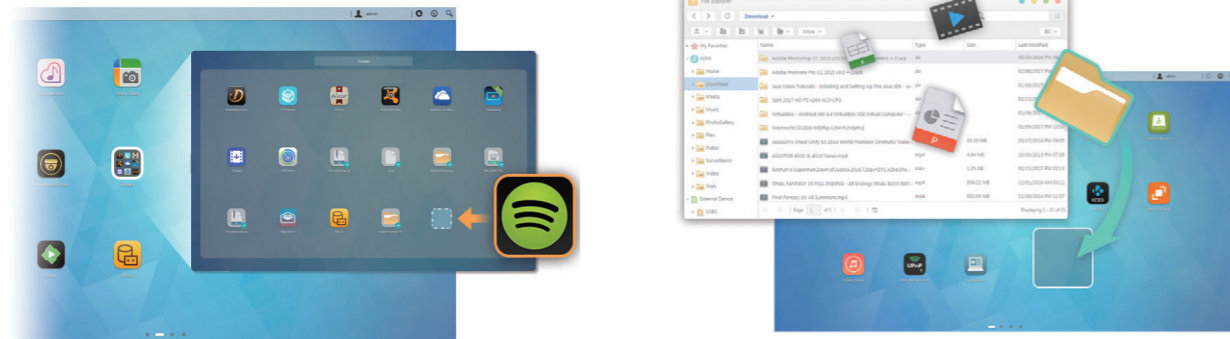

登入畫面 更多功能

以往的系統登入畫面大多等同於用戶認證的頁面，ADM 3.0從登入畫面就提供更多的資訊與功能，包含：系統公告、線上說明小助手、應用程式快速連結，方便用戶更容易使用NAS。系統公告可提供重大訊息快速佈達，管理者可以立即或排程公告事項，也能設定為登入前、後或同時顯示公告訊息，例如，可公告NAS系統維修時間、備份時間等。對於NAS用

戶來說，在使用上如果遇到問題能夠得到協助，易用性將大幅提高，ADM 3.0在登入畫面提供線上說明小助手，教你如何使用華芸NAS。另一個非常便捷的功能就是應用程式快速連結，凡安裝有Photo Gallery、SoundsGood、LooksGood及監控中心四個應用程式，只需於設定中勾選「快速連結」選項，用戶可以不用登入ADM就可以快速開啟想要使用的App。

↑ ADM 3.0登入畫面，提供更多資訊與功能。

↑ 系統公告。

↑ ADM線上說明小助手。

↑ 應用程式快速連結。

嶄新介面 視覺升級

面對多螢幕裝置時代的來臨，ADM 3.0桌面圖示有5x3、6x3、7x4三種排版設定可自由選擇，且可依螢幕解析度自動調整縮放桌面圖示，滿足視覺可適性。應用程式的視窗及欄寬也支援彈性調整，符合了使用者對網頁的操作期待，無論是在小尺寸筆電、或是大尺寸螢幕，都能完美顯示。更支援桌面主題色彩客製化服務，使用者可依個人喜好切換背景主題模組，或是使用專屬圖片當作桌布，也可以搭配桌布來更換字體與視窗按鈕顏色，大幅提升整體瀏覽時的易讀性。

↑ ADM 3.0可依螢幕解析度自動調整縮放桌面圖示。

↑ 可大可小新視窗。

↑ 主題色彩客製化。

桌面空間 靈活應用

ADM 3.0模擬類平板操作，提供高自由度的桌面排版，除了可自動根據螢幕解析度提供最佳排版，亦有彈性的桌面圖示加入群組，可拖拉應用程式圖示加入群組並為群組命名；且可自由建立資料夾或是檔案

為桌面捷徑，藉由拖拉常用資料夾或是檔案建立桌面捷徑，可用來快速開啟檔案及資料夾。此外，提供桌面圖示排序，及建立桌面快照及還原功能，讓你不必擔心找不到應用程式。

↑ 桌面圖示加入群組。

↑ 建立檔案、資料夾桌面捷徑。

桌面小工具 監控有效率

系統管理者可自訂ADM 3.0所支援的桌面小工具以即時掌握系統狀態，包含儲存管理員、資源監控、線上使用者及重要日誌。其中，資源監控提供全新介面與圖示，系統資源狀態可即刻掌握；而儲存管理員以列表式介面一目了然，同時新增總覽及支援ASUSTOR新推出的AS6004U硬碟擴充盒。

↑ ADM 3.0支援桌面小工具，監控有效率。

輕鬆連線 內外神通