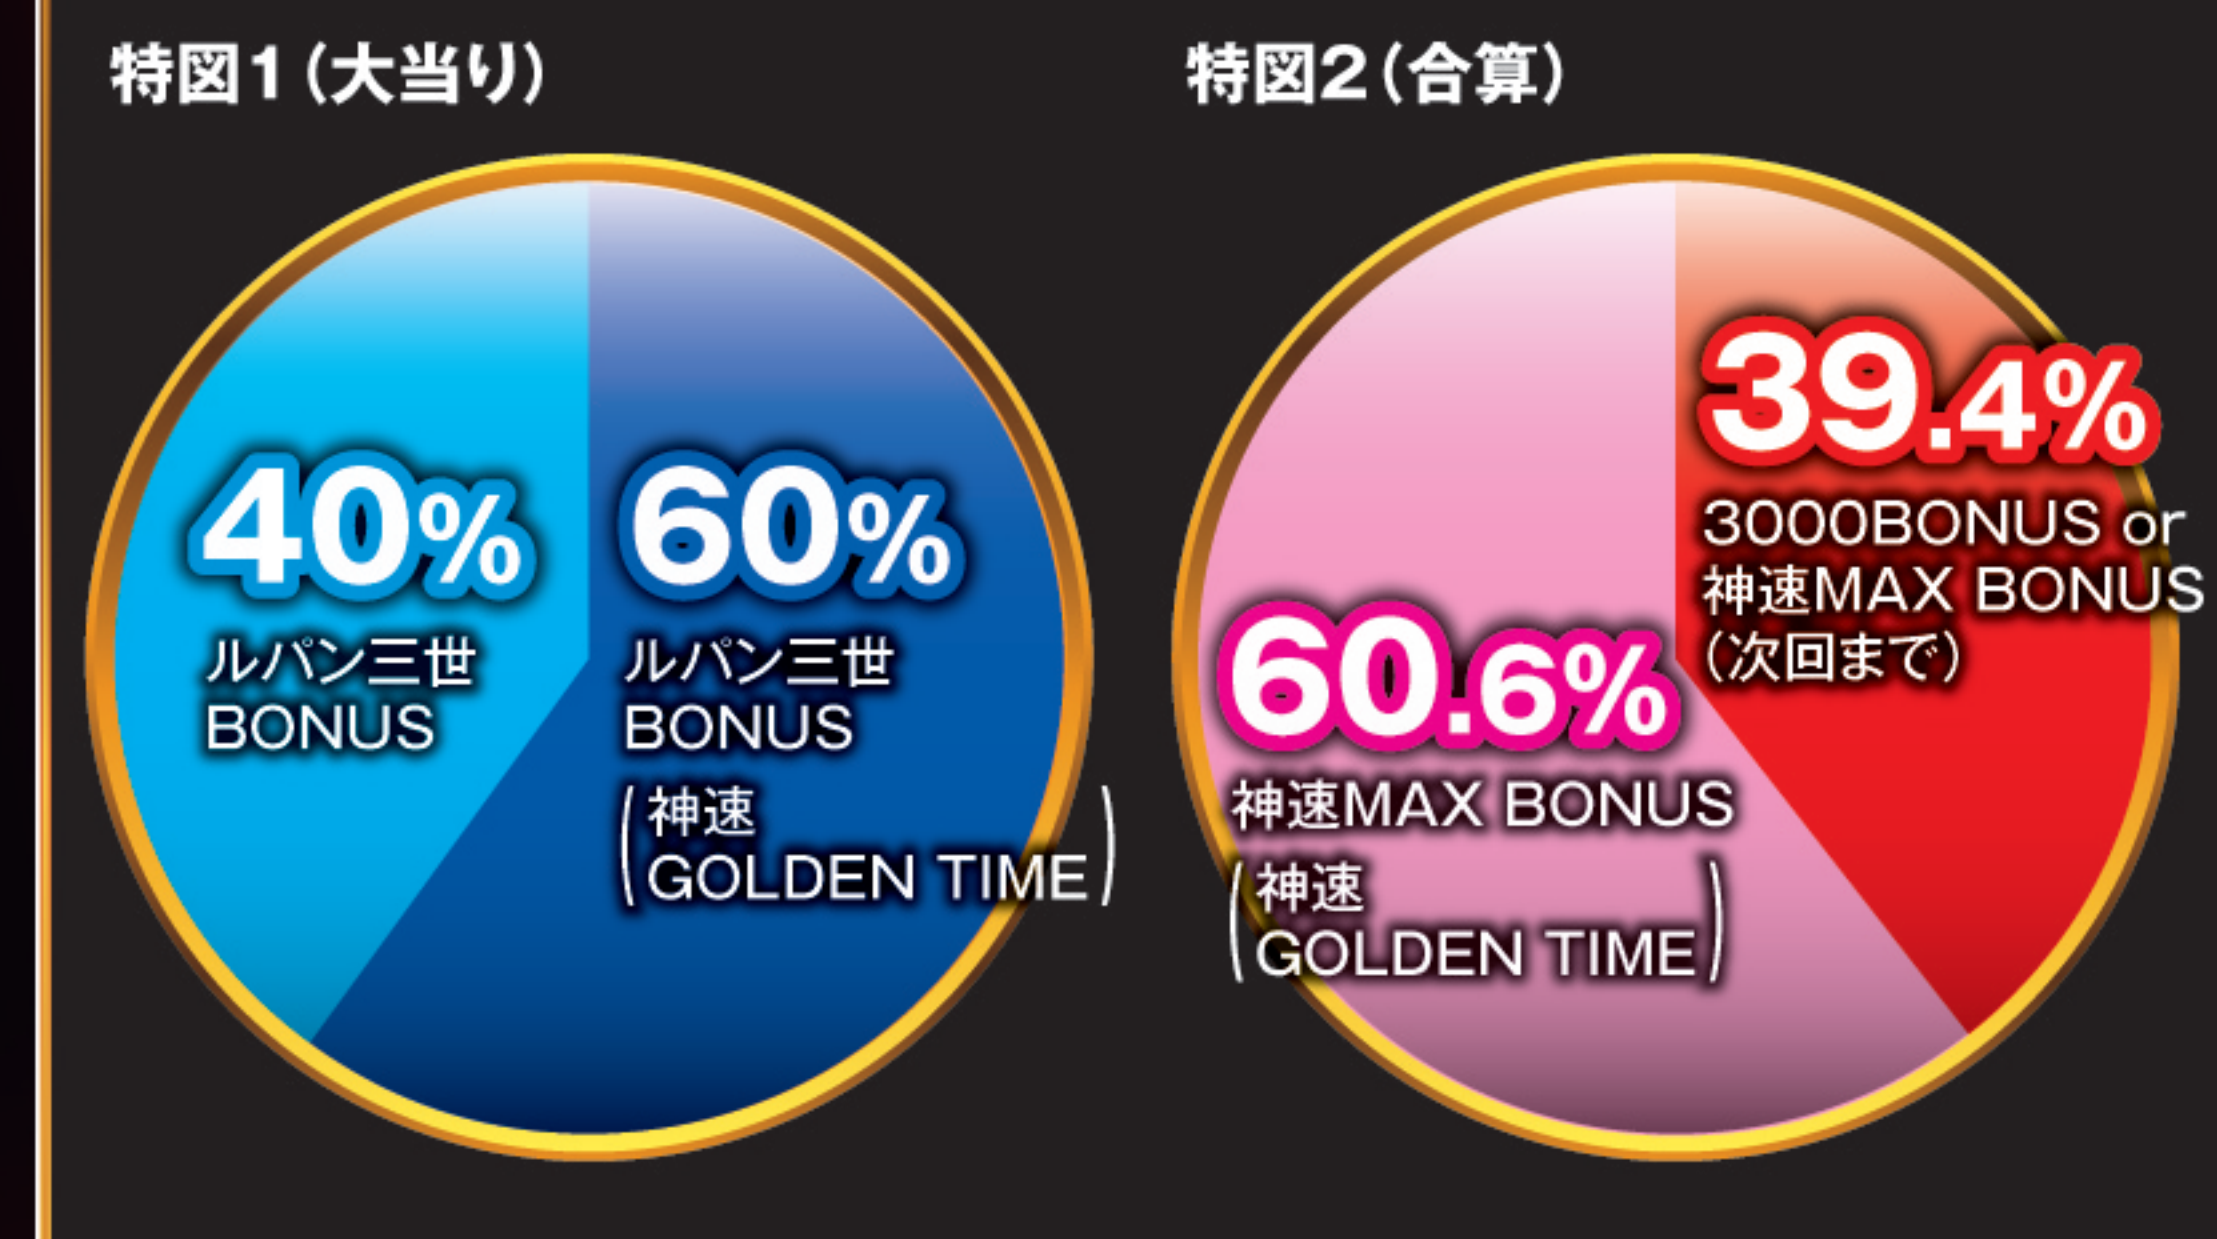

神速 GOLDEN TIME **110回** (or 10000回)

突入率 **60%**

ALL 右打ち中は **1500発**

トータル継続率 **85%** ※1 ※3

3000BONUS × **約40%** ※5

確率	特図1	大当たり確率(通常時)	1/349.9
		c時短確率(Cタイム)	1/1.0
特図2	①大当り	1/349.9	
	②小当り	1/139.8	
	特図2合算確率(①+②)	1/99.9	

神速GOLDEN TIME突入率	60%
トータル継続率	約85% ※1※3
賞球数	1[中始動口(特図1)、右始動口(特図2)、左上入賞口、作動口] & 4[左中入賞口] & 5[左下入賞口] & 15[アタッカー]
カウント	10カウント
神速GOLDEN TIME回数	110回 or 1329回 or 10000回

通常ステージ

- 大泥棒ZONE
- ルパン三世ZONE
- 不二子ZONE
- 金色の奏ZONE

違った気持ち良さを選ぶ、2つのゲーム性!

図柄揃いで**1500発or3000発!?**

神速MAX BONUS 10R **1500発!?**

3000BONUS 10R+10R

右打ち中 約**40%**が **3000 BONUS!?**

※1 小当り経由時はV入賞が条件 ※2 特図2に限る ※3 「時短110回+残保留4回」継続率約68%・「時短10000回+残保留4回」継続率約99.9%・「神速JUDGEMENT」経由の突入率約20%の合算値 ※4 1500×2 ※5 保留内の当りを含む ※6 時短1329回 ★左打ち時に3,000ボーナスが発生した場合は「神速GOLDEN TIME」に直行します ★表記の出玉は設計値 ©モンキー・パンチ/2019映画「ルパン三世」製作委員会