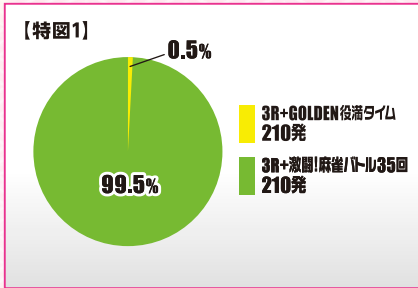

77ver.&遊タイム搭載の安心感! まさに好甘度抜群!!

当たり確率	1/77.7
激闘!麻雀バトル 実質確率	1/77.7 ※1※4
GOLDEN役満タイム 実質確率	1/1.0 ※1※4
激闘!麻雀バトルvsパイコ 実質確率	1/77.7 ※1※4
GOLDEN役満タイム 突入率	約37% ※2※4
TOTAL継続率	約87% ※3※4※5

賞球数	1 [右始動口 (特図2)・作動口] & 3 [中始動口 (特図1)] & 4 [左上入賞口・左中入賞口・左下入賞口] & 7 [アタッカー]
ラウンド数	3R or 5R or 7R or 10R
カウント	10カウント

※1:普通当選後、特図2実質確率約1/1当選を経て当たり ※2:[激闘!麻雀バトル]35回引き戻し率約36%・直当り0.5%の合算値 ※3:特図2に限る ※4:小当り経由時はV入賞が条件 ※5:[GOLDEN役満タイム]継続率85%・[激闘!麻雀バトルvsパイコ]引き戻し率約12%の合算値 ★表記の出玉は設計値

風上三姉妹の激闘を余すことなく体感せよ!!

注目の予告演出

GOLDEN役満乱舞ZONE

次回予告