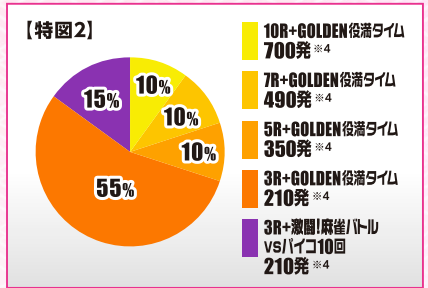

77ver.&遊タイム搭載の安心感! まさに好甘度抜群!!

当たり確率	1/77.7
激闘!麻雀バトル 実質確率	1/77.7 ※1※4
GOLDEN役満タイム 実質確率	1/1.0 ※1※4
激闘!麻雀バトルvsパイコ 実質確率	1/77.7 ※1※4
GOLDEN役満タイム 突入率	約37% ※2※4
TOTAL継続率	約87% ※3※4※5

賞球数	1 [右始動口 (特図2)・作動口] & 3 [中始動口 (特図1)] & 4 [左上入賞口・左中入賞口・左下入賞口] & 7 [アタッカー]
ラウンド数	3R or 5R or 7R or 10R
カウント	10カウント

※1:普通当選後、特図2実質確率約1/1当選を経て当たり ※2:[激闘!麻雀バトル]35回引き戻し率約36%・直当り0.5%の合算値 ※3:特図2に限る ※4:小当り経由時はV入賞が条件 ※5:[GOLDEN役満タイム]継続率85%・[激闘!麻雀バトルvsパイコ]引き戻し率約12%の合算値 ★表記の出玉は設計値

風上三姉妹の激闘を余すことなく体感せよ!!

注目の予告演出

GOLDEN役満乱舞ZONE

次回予告