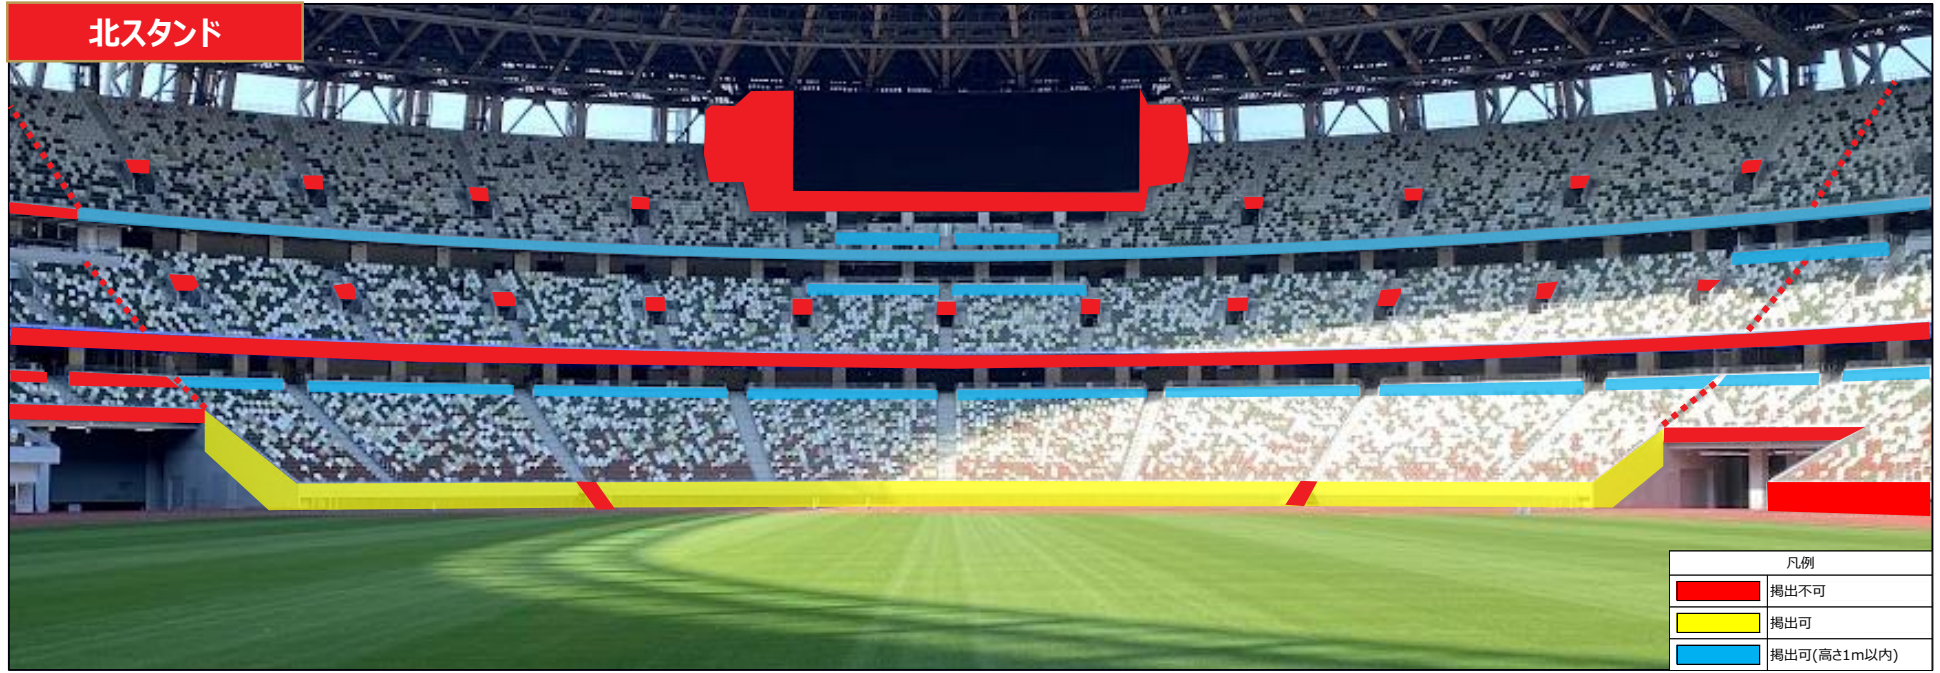

■ 明治安田Jリーグワールドチャレンジ2024 powered by docomo 横断幕掲出エリア

バックスタンド

装飾バナー

凡例	
■	掲出不可
■	掲出可
■	掲出可(高さ1m以内)

※ヴィッセル神戸側は132ブロック～138ブロック、339ブロック～346ブロック
トッテナム側は124ブロック～130ブロック、330ブロック～337ブロック

車いす席前面

ボマトリー

天井拡大図