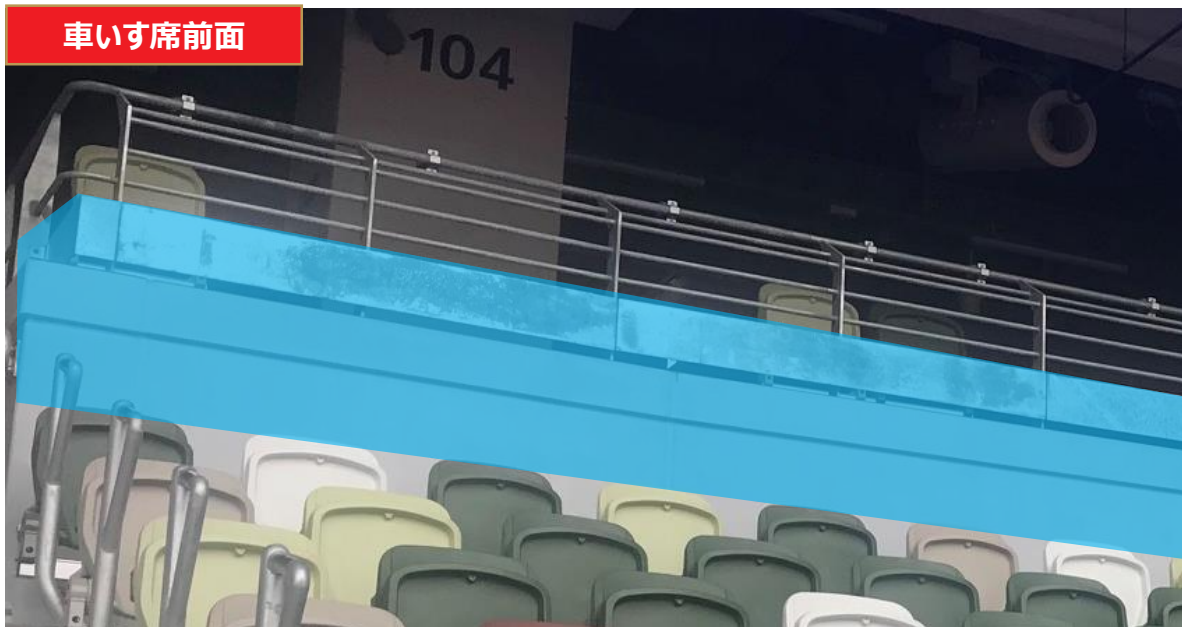

■ 明治安田Jリーグワールドチャレンジ2024 powered by docomo 横断幕掲出エリア

バックスタンド

装飾バナー

凡例	
■	掲出不可
■	掲出可
■	掲出可(高さ1m以内)

※ヴィッセル神戸側は132ブロック～138ブロック、339ブロック～346ブロック
トッテナム側は124ブロック～130ブロック、330ブロック～337ブロック

車いす席前面

ボマトリー

天井拡大図