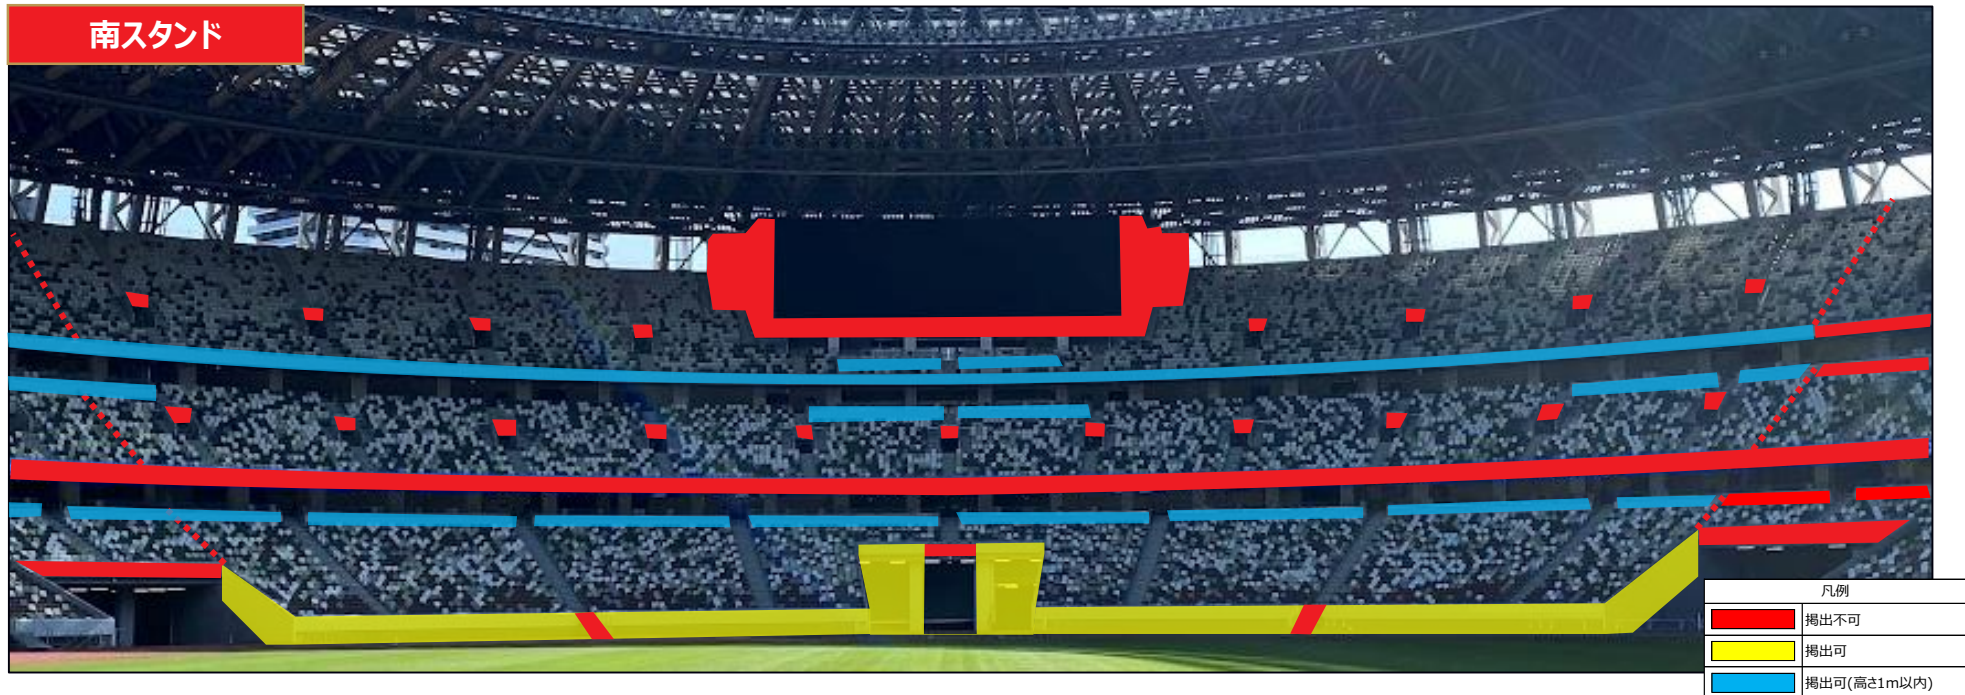

■ 明治安田Jリーグワールドチャレンジ2024 powered by docomo 横断幕掲出エリア

バックスタンド

装飾バナー

凡例	
■	掲出不可
■	掲出可
■	掲出可(高さ1m以内)

※ヴィッセル神戸側は132ブロック～138ブロック、339ブロック～346ブロック
トッテナム側は124ブロック～130ブロック、330ブロック～337ブロック

車いす席前面

ボマトリー

天井拡大図