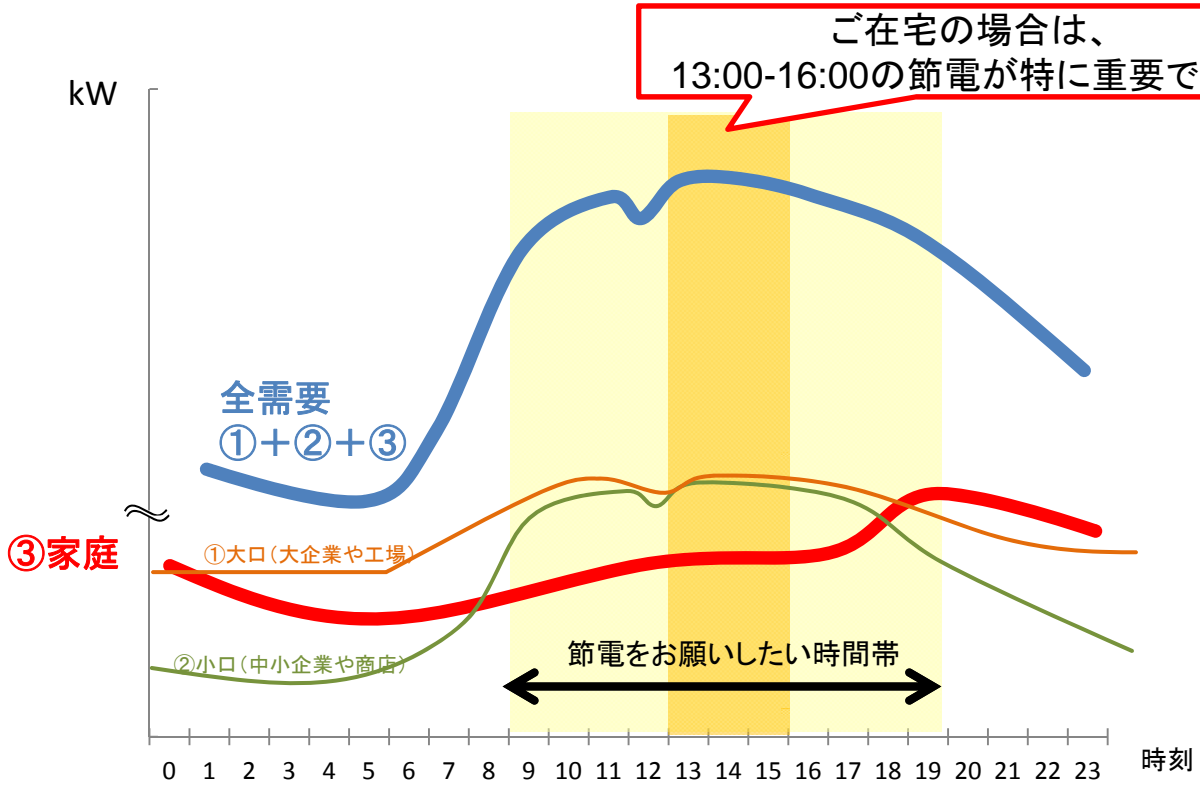

■高齢者の方々、障害をお持ちの方々、被災された地域の方々など、それぞれのご事情のもと、無理のない範囲でご協力(使用していない部屋の電気はこまめに消す等)をお願いします。

家庭の節電＜電力使用の特徴＞

夏の昼間の電力使用の特徴は？

特に日中(13:00-16:00)頃に最大ピークとなる傾向にあり、日中ご在宅の場合には、特にこの時間帯の節電が重要となります。

【サンプルデータ等より資源エネルギー庁推計】

家庭の電気機器の使用例

夏の昼間(14時頃)の電気機器の使用例
(在宅世帯の例)

【資源エネルギー庁推計】

家庭の節電<メニュー>

「節電メニュー」の中から、それぞれのご家庭で実施できるものをチェックして頂き、以下の目標を目安としてご協力をお願い致します。

関西:15%以上 九州:10%以上 四国:7%以上 中部・北陸・中国:5%以上
東京・東北:数値目標を伴わない節電

節電メニュー

節電効果
(削減率)

チェック