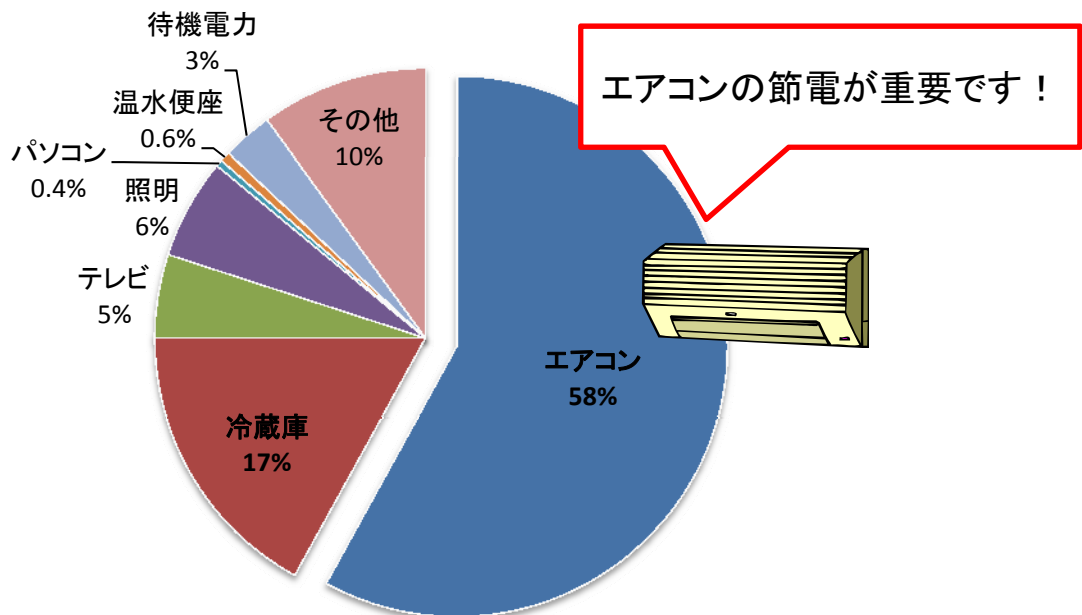

■高齢者の方々、障害をお持ちの方々、被災された地域の方々など、それぞれのご事情のもと、無理のない範囲でご協力(使用していない部屋の電気はこまめに消す等)をお願いします。

家庭の節電＜電力使用の特徴＞

夏の昼間の電力使用の特徴は？

特に日中(13:00-16:00)頃に最大ピークとなる傾向にあり、日中ご在宅の場合には、特にこの時間帯の節電が重要となります。

【サンプルデータ等より資源エネルギー庁推計】

家庭の電気機器の使用例

夏の昼間(14時頃)の電気機器の使用例
(在宅世帯の例)

【資源エネルギー庁推計】

家庭の節電<メニュー>

「節電メニュー」の中から、それぞれのご家庭で実施できるものをチェックして頂き、以下の目標を目安としてご協力をお願い致します。

関西:15%以上 九州:10%以上 四国:7%以上 中部・北陸・中国:5%以上
東京・東北:数値目標を伴わない節電

節電メニュー

節電効果
(削減率)

チェック