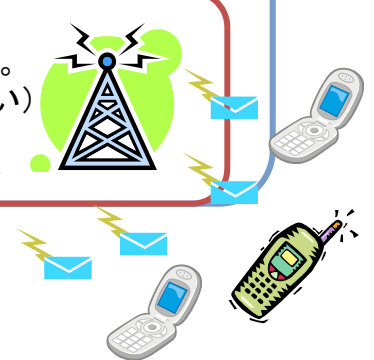

当日朝～

- ・需給ひっ迫警報の発令
- ・TV、ラジオ、新聞、町内放送、ホームページ、予め登録頂いたメールの宛先(最終ページ)等により企業、家庭に継続的にお知らせ。

3～4
時間前

- ・「緊急速報メール」で携帯電話に一齐にお知らせ。
(一定の予備率が確保された場合には配信しない)

※状況に応じて運用の変更があり得ます。

需給のひっ迫による計画停電等を回避

家庭の節電＜節電・電力需給に関する情報等＞

節電・電力需給に関する情報等