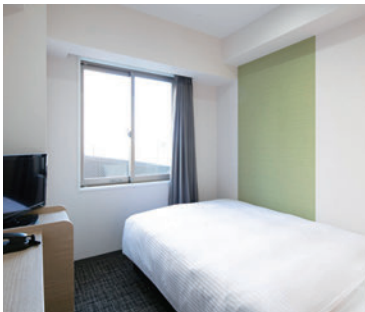

お電話にてご予約ください。ご予約の際に、松竹歌舞伎会会員とお申し出ください。

※ご予約時における料金からの割引となります。

※Web予約では特典は適用されません。

※チェックインの際に松竹歌舞伎会カードをご提示またはご利用ください。

※シングルルームのみ。※ご宿泊は会員ご本人様限定となります。

朝食 別途700円(税込)

京都

R&Bホテル 京都四条河原町

| | |
|------------|---|
| 客室タイプ | 松竹歌舞伎会会員 特別料金 <small>一泊・一室 料金・税込</small> |
| シングル(1名利用) | 5,400円～ |

ご予約

TEL. 075-353-1717

京都市下京区市之町258
●南座から徒歩7分

R&Bホテル 京都駅八条口

| | |
|------------|---|
| 客室タイプ | 松竹歌舞伎会会員 特別料金 <small>一泊・一室 料金・税込</small> |
| シングル(1名利用) | 5,580円～ |