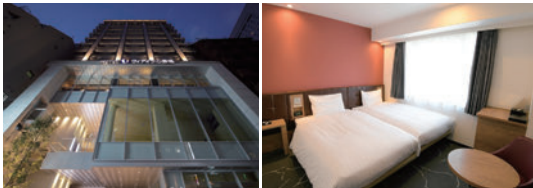

ヴィアイン心斎橋 【大阪】

客室タイプ	松竹歌舞伎会会員 特別料金 一泊一室 料金 税込	ご予約 06-6121-5489
シングル(1名利用)	5,580円～	大阪府大阪市中央区西心斎橋 1丁目10-15 (大阪松竹座より徒歩9分)
ダブル(1名利用)	6,000円～	
ダブル(2名利用)	6,200円～ ※お1人様3,100円～	
ツイン(2名利用)	8,640円～ ※お1人様4,320円～