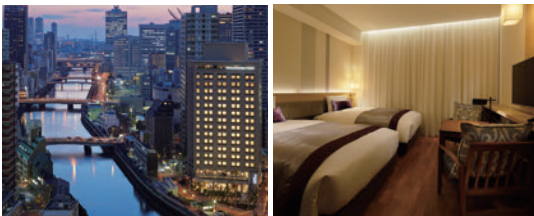

三井ガーデンホテル大阪プレミア

大阪市北区中之島3-4-15
TEL.06-6444-1131

こちらをクリック⇒

ザ セレスティンホテルズ

松竹歌舞伎会カードのご利用またはご提示で
ご宿泊: **会員優待料金**

ご予約方法

下記の二次元コードからアクセス→キャンペーンログインを選択→アカウントとアクセスキー（パスワード）を入力→「ログインして進む」をクリック→専用プランからご予約ください。

※アカウントとアクセスキー（パスワード）は、2023.5月号(P28)、2022.7月号(P21)、2021.12月号(P20)、11月号(P24)にてご案内しております。ご不明の場合は松竹歌舞伎会へお問合せください。