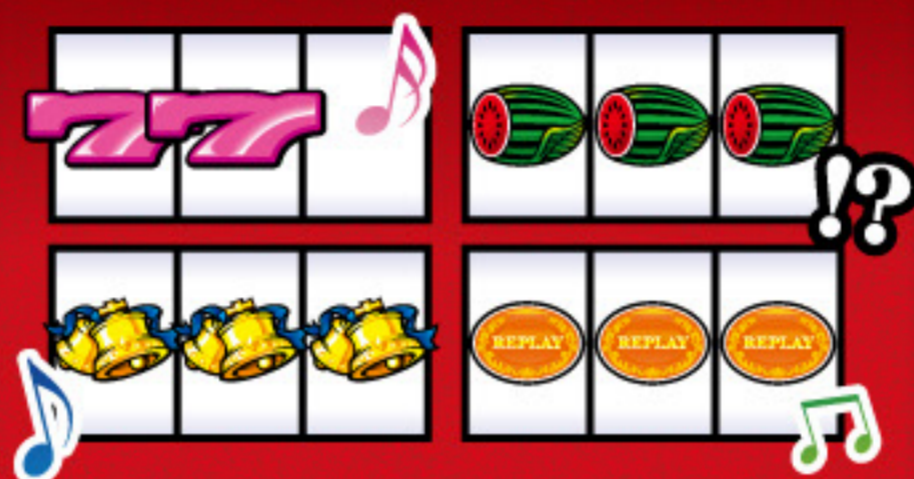

サウンド系演出

...いつもと違う!?