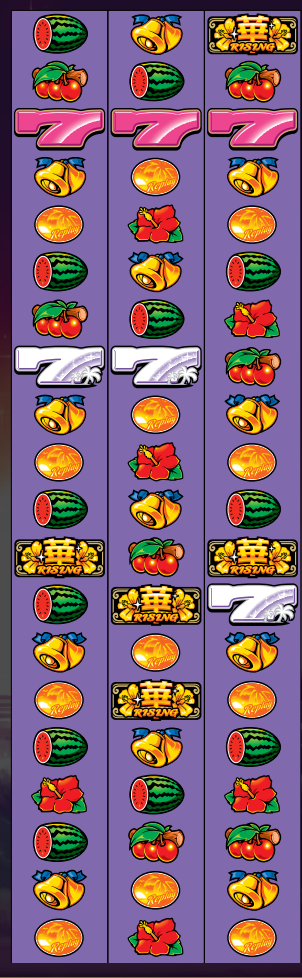

	初当たり確率	BB出現確率	RB出現確率	合成出現確率	出玉率
設定1	1/216	1/158	1/213	1/91	97.8%
設定2	1/211	1/152	1/209	1/88	99.6%
設定3	1/202	1/143	1/202	1/84	102.1%
設定5	1/190	1/132	1/193	1/78	105.3%
設定6	1/180	1/123	1/185	1/74	108.2%

はじめての“スーハナライジング-30”
How to play Super HANA Rising-30

BIG BONUS 約200枚 (60G)

REG BONUS 約67枚 (20G)

3
8
2

REPLAY

※上記は見た目上の配当の一部です

ゲームフロー

通常時

ハイビスカスが光れば
ボーナス確定!

毎ゲームボーナス抽選
中段チェリー(擬似遊技)で
BB天国!?

通常モード
通常A、通常Bなど特徴が異なるモード

天国モード
ループ率の異なる4モード
32G内にボーナス当選!?

左リール第1停止推奨となります

ボーナス終了後 32G間はボーナスチャンス!

ボーナス

BIG BONUS 純増約200枚 (60G)

REG BONUS 純増約67枚 (20G)

擬似遊技
ボーナスは狙った図柄が揃う!
※ハイビスカス点滅ゲームのみ有効

ボーナス中
BB1G連抽選

リールサイド変化

リールサイドが **赤緑** に激フラッシュしたら

を狙え!

ボーナス終了時

揃えた図柄で示唆内容変化!
フェザーランプ色に注目!